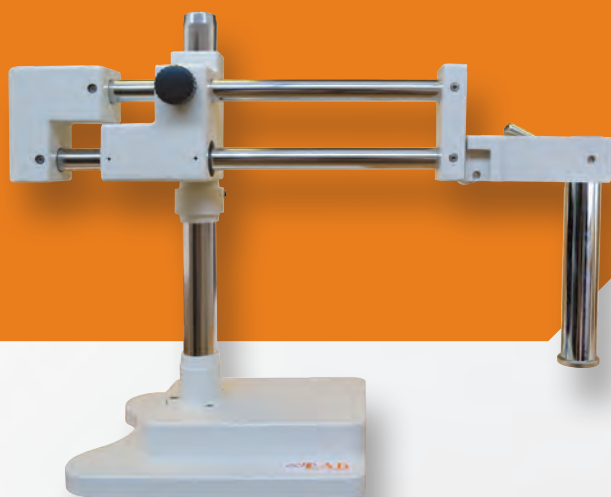

## SM-B15

### Base for Stereo Microscope

Model	SM-B15
Base	Size 230x230x40mm
Pillar	Height 380mm
	ø32mm
Horizontal moving	235mm
Arm type	SM-A1
Weight	10kg

## SM-B16

### Base for Stereo Microscope

Model	SM-B16
Base	Size 210x260x40mm
Pillar	Height 380mm
	ø32mm
Horizontal moving	235mm
Arm type	SM-A1
Weight	14kg

**DEVCO S.r.l.**

Via Marzabotto, 59 20037 Paderno Dugnano (MI)  
Tel +39 0283591153 - Fax. +39 0295441300  
[www.devcosrl.it](http://www.devcosrl.it) - e-mail: [info@devcosrl.it](mailto:info@devcosrl.it)