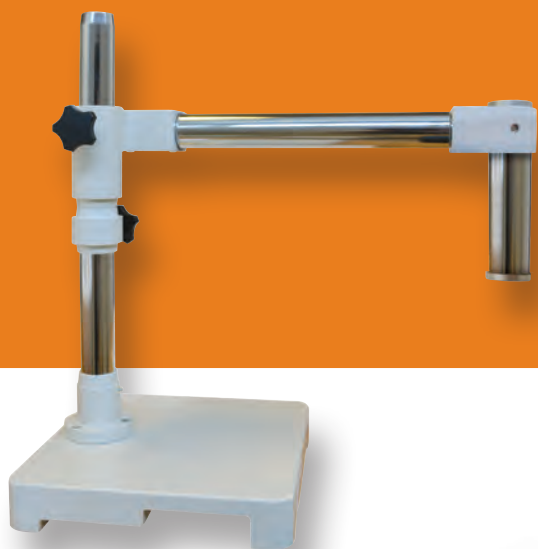

## SM-B15

### Base for Stereo Microscope

Model	SM-B15
Base	Size 230x230x40mm
Pillar	Height 380mm
	ø32mm
Horizontal moving	235mm
Arm type	SM-A1
Weight	10kg

## SM-B16

### Base for Stereo Microscope

Model	SM-B16
Base	Size 210x260x40mm
Pillar	Height 380mm
	ø32mm
Horizontal moving	235mm
Arm type	SM-A1
Weight	14kg

**DEVCO S.r.l.**

Via Marzabotto, 59 20037 Paderno Dugnano (MI)  
Tel +39 0283591153 - Fax. +39 0295441300  
[www.devcosrl.it](http://www.devcosrl.it) - e-mail: [info@devcosrl.it](mailto:info@devcosrl.it)